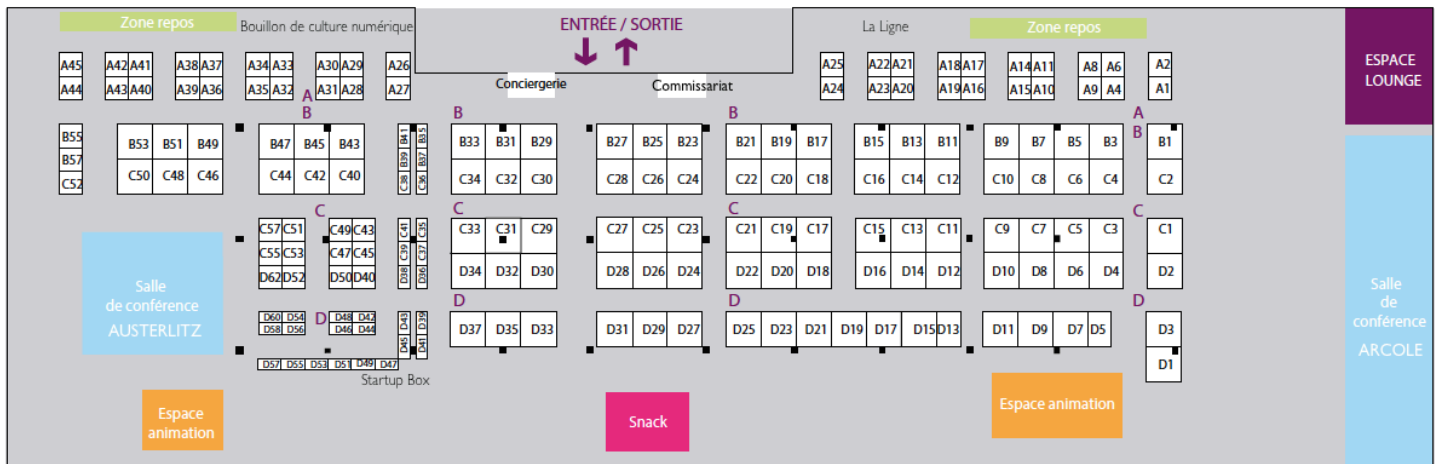

SITEM Seine

ENTRÉE / SORTIE

Quai d'Austerlitz